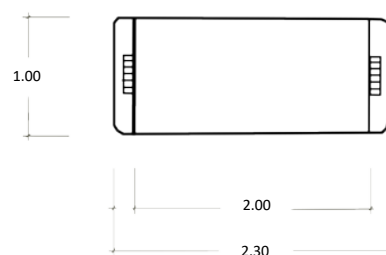

Dimensiones

PLANTA