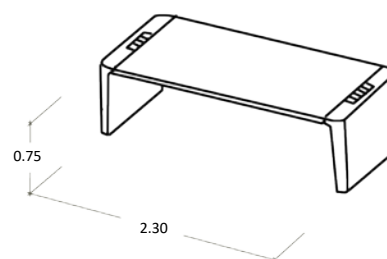

PERSPECTIVA

Nollmann Design,
S.A. de C.V.

www.ofitek.com
ventas@ofitek.com

Horario de Atención
De Lunes a Viernes
de 8:30 a 18:30 hrs.
(55) 5545-66-65
01-800-800-6601