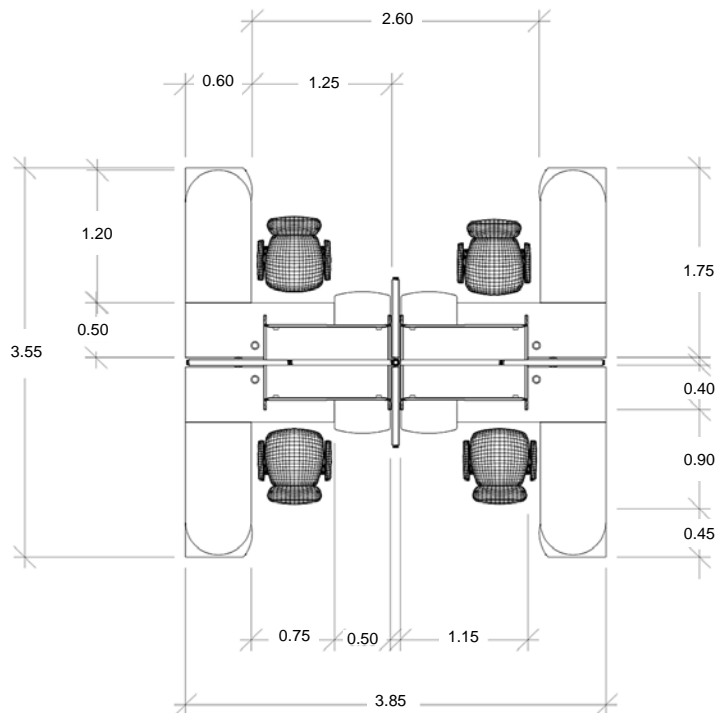

Dimensiones

Nollmann Design,
S.A. de C.V.

www.ofitek.com
ventas@ofitek.com

Horario de Atención
De Lunes a Viernes
de 8:30 a 18:30 hrs.
(55) 5545-66-65
01-800-800-6601